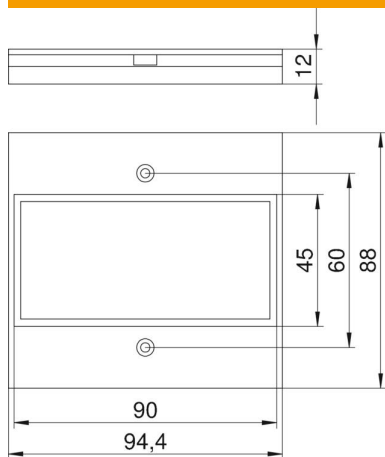

### Stamdata

Artikelnummer	7408156
Type	T12L P16S 9011
Betegnelse 1	Afdækningsplade
Betegnelse 2	Til 2x modul 45 i T12L
Producent	OBO
Dimension	94.5x88mm
Farve	grafitsort; RAL 9011
Materiale	Polyamid
Mindste SA-enhed	1
Mængdeenhed	Stykke
Vægt	1,546 kg
Vægtenhed	kg/100 par
CO2 fodaftryk (GWP) fra vugge til port	0,0825 kg CO2e / 1 Styk

### Dimensioner

Længde	88 mm
Bredde	95 mm
Højde	2 mm