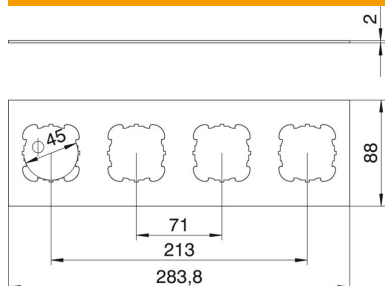

### Stamdata

|  |                         |
|--|-------------------------|
| Artikelnummer                          | 7408196                 |
| Type                                   | T12L P4S 9011           |
| Betegnelse 1                           | Afdækningsplade         |
| Betegnelse 2                           | 4xEK til T12L           |
| Producent                              | OBO                     |
| Dimension                              | 284x88mm                |
| Farve                                  | grafitsort; RAL 9011    |
| Materiale                              | PVC                     |
| Mindste SA-enhed                       | 1                       |
| Mængdeenhed                            | Stykke                  |
| Vægt                                   | 4,42 kg                 |
| Vægtenhed                              | kg/100 par              |
| CO2 fodaftryk (GWP) fra vugge til port | 0,1883 kg CO2e / 1 Styk |

## Dimensioner

|        |        |
|--------|--------|
| Længde | 88 mm  |
| Bredde | 284 mm |
| Højde  | 2 mm   |