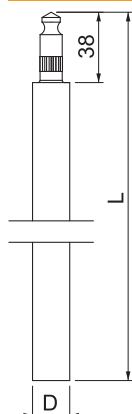

## Dybdejord BP med kobberkappe

Art-nr 5000500

- System BP (Bundespost)
- Af stål med en kobberbeklædning på min. 0,25 mm. Med stift og hul til bøjning

<b>St</b>	Stål
<b>Cu</b>	Forkobret

### Stamdata

Varenr.	5000500
Type	219 20 BP CU
Betegnelse 1	Jordspyd
Betegnelse 2	Kobberbeklædt
Dimension	1,5m
Materiale	Stål
Materiale forkortelse	St
Overflade	Forkobret
Overflade forkortelse	Cu
Mindste salgs-enhed	5 Stykke
Vægt	365,40 kg/100 styk

### Teknisk data

Længde	1.500,00 mm
Mål D	20,00 mm
Mål L	1.500,00 mm
Udførelse	øvrige
Udførelse jording og lynsikring	Øvrige
Udvendig diameter	20,00 mm
Lynstrømsbæreevne	H/100 kA
Kortslutningsstrøm (50HZ)(1s;≤300°C)	7,90 kA
Profiltype	rund D=20 mm
Samlemetode	med tap/hul