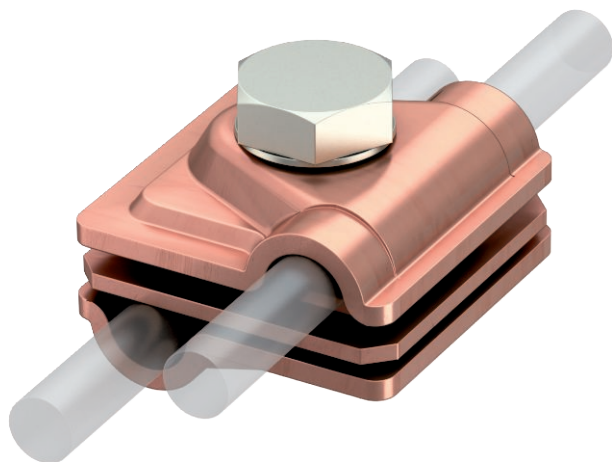

Teknisk datablad

Vario-klikforbindelse Rd 6-8 / Rd 6-8 mm

Art-nr 5311407

- Til T-, kryds- og parallelforbindelser med mellemlader
- Hurtig montering ved hjælp af en skrue M10 x 30 af rustfrit stål
- Med fjederskive iht. DIN 137
- Opfylder kravene iht. IEC 62305

Cu Kobber

Produktbeskrivelse

Stamdata

Varenr.	5311407
Type	249 6-8 CU
Betegnelse 1	Snapklemmer
Betegnelse 2	Vario
Dimension	6-8mm
Materiale	Kobber
Materiale forkortelse	Cu
Vægt	12,71 kg/100 styk

Teknisk data

Mål A	40,00 mm
Fastgørelsesskruens type	Sekskantskrue
Forbindelsestype	Multiforbindelsesklemme
Lynstrømsbæreevne	H/100 kA
Egnet til forbindelse	Rundleder Rd 6-8 / Rd 6-8
Pasning	RD 6-8 / 6-8 mm
Skilleplade	<input type="checkbox"/>