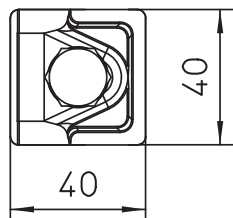

Teknisk datablad

Vario-klikforbindelse Rd 6-8 / Rd 6-8 mm

Art-nr 5311407

- Til T-, kryds- og parallelforbindelser med mellemlader
- Hurtig montering ved hjælp af en skrue M10 x 30 af rustfrit stål
- Med fjederskive iht. DIN 137
- Opfylder kravene iht. IEC 62305

Cu Kobber

Produktbeskrivelse

Stamdata

Varenr.	5311407
Type	249 6-8 CU
Betegnelse 1	Snapklemmer
Betegnelse 2	Vario
Dimension	6-8mm
Materiale	Kobber
Materiale forkortelse	Cu
Vægt	12,71 kg/100 styk

Teknisk data

Mål A	40,00 mm
Fastgørelsesskruens type	Sekskantskrue
Forbindelsestype	Multiforbindelsesklemme
Lynstrømsbæreevne	H/100 kA
Egnet til forbindelse	Rundleder Rd 6-8 / Rd 6-8
Pasning	RD 6-8 / 6-8 mm
Skilleplade	<input type="checkbox"/>