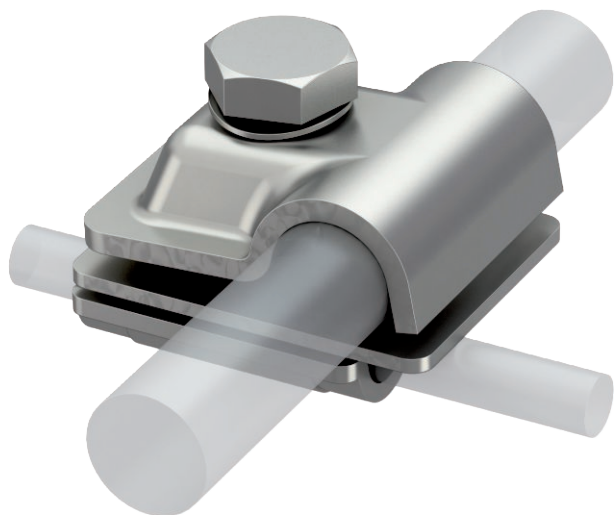

Teknisk datablad

Vario-klikforbindelse Rd 8-10x16

Art-nr 5311590

- Til T-, kryds- og parallelforbindelser med mellemlader
- Hurtig montering ved hjælp af en skrue M10 x 30 af rustfrit stål
- Med fjederskive iht. DIN 137
- Opfylder kravene iht. IEC 62305

VA Rustfrit stål 1.4301

Produktbeskrivelse

Stamdata

Varenr.	5311590
Type	249 8-10X16 VA
Betegnelse 1	Snapklemmer
Betegnelse 2	Vario
Dimension	8-10mm/16mm
Materiale	Rustfrit stålmateriale 1.4301
Materiale forkortelse	A2
Kvalitet	1,43
Vægt	14,96 kg/100 styk

Teknisk data

Mål A	40,00 mm
Fastgørelsesskruens type	Sekskantskrue
Forbindelsestype	Multiforbindelsesklemme
Lynstrømsbæreevne	H/100 kA
Egnet til forbindelse	Rundleder Rd 8-10 / Rd 16
Kortslutningsstrøm (50HZ)(1s;≤300°C)	7,90 kA
Pasning	8-10x16 mm
Skilleplade	<input type="checkbox"/>