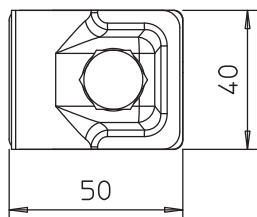

Teknisk datablad

Vario-klikforbindelse Rd 8-10x16

Art-nr 5311590

- Til T-, kryds- og parallelforbindelser med mellemlader
- Hurtig montering ved hjælp af en skrue M10 x 30 af rustfrit stål
- Med fjederskive iht. DIN 137
- Opfylder kravene iht. IEC 62305

VA Rustfrit stål 1.4301

Produktbeskrivelse

Stamdata

Varenr.	5311590
Type	249 8-10X16 VA
Betegnelse 1	Snapklemmer
Betegnelse 2	Vario
Dimension	8-10mm/16mm
Materiale	Rustfrit stålmateriale 1.4301
Materiale forkortelse	A2
Kvalitet	1,43
Vægt	14,96 kg/100 styk

Teknisk data

Mål A	40,00 mm
Fastgørelsesskruens type	Sekskantskrue
Forbindelsestype	Multiforbindelsesklemme
Lynstrømsbæreevne	H/100 kA
Egnet til forbindelse	Rundleder Rd 8-10 / Rd 16
Kortslutningsstrøm (50HZ)(1s;≤300°C)	7,90 kA
Pasning	8-10x16 mm
Skilleplade	<input type="checkbox"/>