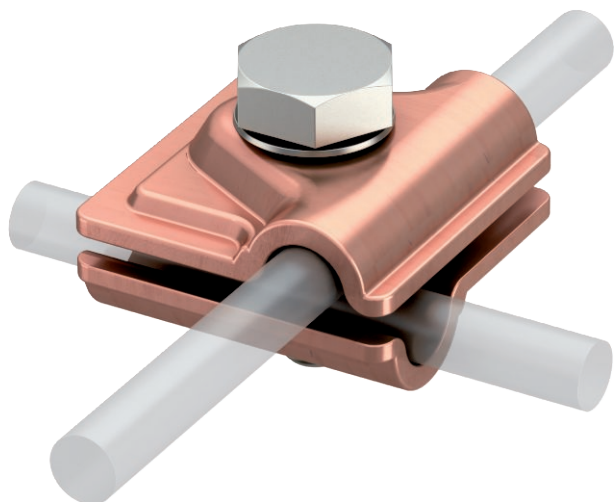

Teknisk datablad

Vario-snapklemme

Art-nr 5311527

- Til T-, kryds- og parallelforbindelser
- Hurtig montering ved hjælp af en skrue M10 x 30 af rustfrit stål
- Opfylder kravene iht. VDE 0185-305 (IEC 62305)

Cu Kobber

Produktbeskrivelse

Stamdata

Varenr.	5311527
Type	249 8-10 CU
Betegnelse 1	Snapklemmer
Betegnelse 2	Vario
Dimension	8-10mm
Materiale	Kobber
Materiale forkortelse	Cu
Vægt	11,90 kg/100 styk

Teknisk data

Mål A	40,00 mm
Fastgørelsesskruens type	Sekskantskrue
Forbindelsestype	Multiforbindelsesklemme
Lynstrømsbæreevne	H/100 kA
Egnet til forbindelse	Rundleder Rd 8-10 / Rd 8-10
Pasning	Rd 8-10 mm
Skilleplade	<input type="checkbox"/>