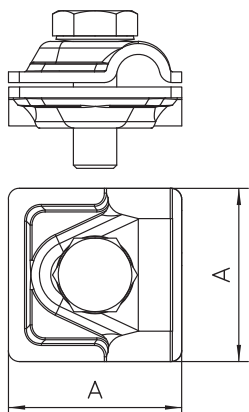

Teknisk datablad

Vario-snapklemme

Art-nr 5311527

- Til T-, kryds- og parallelforbindelser
- Hurtig montering ved hjælp af en skrue M10 x 30 af rustfrit stål
- Opfylder kravene iht. VDE 0185-305 (IEC 62305)

Cu Kobber

Produktbeskrivelse

Stamdata

Varenr.	5311527
Type	249 8-10 CU
Betegnelse 1	Snapklemmer
Betegnelse 2	Vario
Dimension	8-10mm
Materiale	Kobber
Materiale forkortelse	Cu
Vægt	11,90 kg/100 styk

Teknisk data

Mål A	40,00 mm
Fastgørelsesskruens type	Sekskantskrue
Forbindelsestype	Multiforbindelsesklemme
Lynstrømsbæreevne	H/100 kA
Egnet til forbindelse	Rundleder Rd 8-10 / Rd 8-10
Pasning	Rd 8-10 mm
Skilleplade	<input type="checkbox"/>