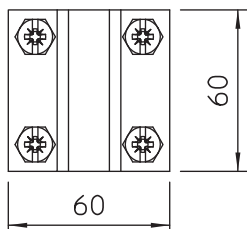

Teknisk datablad

Krydsklemme med mellemlade til Rd 8-10 x Rd 16

Art-nr 5312442

- Opfylder kravene i IEC/ EN 62305-3
- Pasning: Rd 8-10 x Rd 16 / FL 30
- Med mellemlade
- Monteret med 4 sekskantskruer M8 x 25 og 4 sekskantmøtrikker M8

Cu Kobber

Produktbeskrivelse

Stamdata

Varenr.	5312442
Type	252 8-10X16 CU
Betegnelse 1	Krydssamlestykke
Dimension	8-10mm
Materiale	Kobber
Materiale forkortelse	Cu
Vægt	43,99 kg/100 styk

Teknisk data

Mål A	60,00 mm
Mål B	60,00 mm
Fastgørelsesskruens type	Sekskantskrue
Forbindelsestype	Krydsklemme
Lynstrømsbæreevne	H/100 kA
Egnet til forbindelse	Rundleder Rd 8-10 / Rd 16
Pasning	Rd 8-10 x 16 mm
Skilleplade	<input checked="" type="checkbox"/>