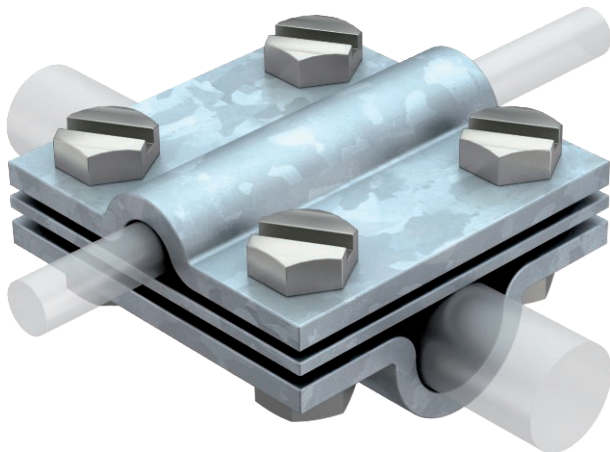

## Krydsklemme med mellemplade til Rd 8-10 x Rd 16

Art-nr 5312345

- Opfylder kravene i IEC/ EN 62305-3
- Pasning: Rd 8-10 x Rd 16 / FL 30
- Med mellemplade
- Monteret med 4 sekskantskruer M8 x 25 og 4 sekskantmøtrikker M8

<b>St</b>	Stål
<b>FT</b>	Varmgalvaniseret

### Stamdata

Varenr.	5312345
Type	252 8-10X16 FT
Betegnelse 1	Krydssamlestykke
Dimension	8-10mm
Materiale	Stål
Materiale forkortelse	St
Overflade	Varmgalvaniseret
Overflade iht. DIN	DIN EN ISO 1461
Overflade forkortelse	FT
Vægt	38,80 kg/100 styk

### Teknisk data

Mål A	60,00 mm
Mål B	60,00 mm
Fastgørelsesskruens type	Sekskantskrue
Forbindelsestype	Krydsklemme
Lynstrømsbæreevne	H/100 kA
Egnet til forbindelse	Rundleder Rd 8-10 / Rd 16
Pasning	Rd 8-10 x 16 mm
Skilleplade	<input checked="" type="checkbox"/>