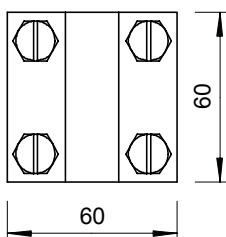

## Krydsklemme med mellemplade til Rd 8-10 x Rd 16

Art-nr 5312345

- Opfylder kravene i IEC/ EN 62305-3
- Pasning: Rd 8-10 x Rd 16 / FL 30
- Med mellemplade
- Monteret med 4 sekskantskruer M8 x 25 og 4 sekskantmøtrikker M8

### Stamdata

Varenr.	5312345
Type	252 8-10X16 FT
Betegnelse 1	Krydssamlestykke
Dimension	8-10mm
Materiale	Stål
Materiale forkortelse	St
Overflade	Varmgalvaniseret
Overflade iht. DIN	DIN EN ISO 1461
Overflade forkortelse	FT
Vægt	38,80 kg/100 styk

### Teknisk data

Mål A	60,00 mm
Mål B	60,00 mm
Fastgørelsesskruens type	Sekskantskrue
Forbindelsestype	Krydsklemme
Lynstrømsbæreevne	H/100 kA
Egnet til forbindelse	Rundleder Rd 8-10 / Rd 16
Pasning	Rd 8-10 x 16 mm
Skilleplade	<input checked="" type="checkbox"/>