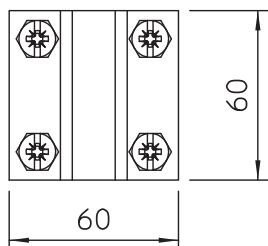

Teknisk datablad

Krydsklemme med skilleplade til Rd 8-10

Art-nr 5312418

- Opfylder kravene i VDE 0185-305-3 (IEC/ EN 62305-3)
- Pasning: Rd 8-10 x Rd 8-10 / FL 30
- Med melleplade
- Monteret med 4 sekskantskruer M8 x 25 og 4 sekskantmøtrikker M8

Cu Kobber

Produktbeskrivelse

Stamdata

Varenr.	5312418
Type	252 8-10 CU
Betegnelse 1	Krydssamlestykke
Dimension	8-10mm
Materiale	Kobber
Materiale forkortelse	Cu
Vægt	38,94 kg/100 styk

Teknisk data

Mål A	60,00 mm
Mål B	60,00 mm
Fastgørelsesskruens type	Sekskantskrue
Forbindelsestype	Krydsklemme
Lynstrømsbæreevne	H/100 kA
Egnet til forbindelse	Rundleder Rd 8-10 / Rd 8-10
Pasning	Rd 8-10 mm
Skilleplade	<input checked="" type="checkbox"/>