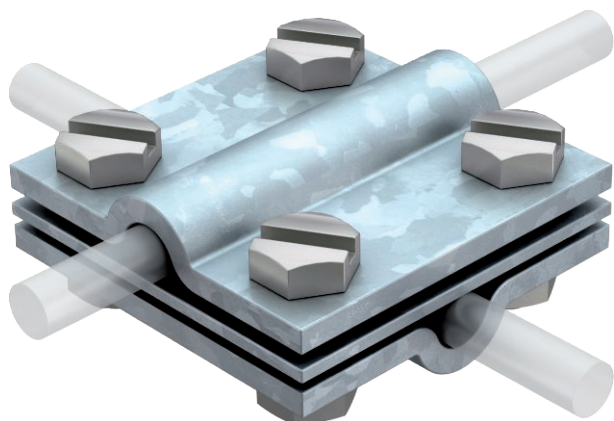

Teknisk datablad

Krydsklemme med skilleplade til Rd 8-10

Art-nr 5312310

- Opfylder kravene i VDE 0185-305-3 (IEC/ EN 62305-3)
- Pasning: Rd 8-10 x Rd 8-10 / FL 30
- Med melleplade
- Monteret med 4 sekskantskruer M8 x 25 og 4 sekskantmøtrikker M8 (F)

St	Stål
FT	Varmgalvaniseret

Produktbeskrivelse

Stamdata

Varenr.	5312310
Type	252 8-10 FT
Betegnelse 1	Krydssamlestykke
Dimension	8-10mm
Materiale	Stål
Materiale forkortelse	St
Overflade	Varmgalvaniseret
Overflade iht. DIN	DIN EN ISO 1461
Overflade forkortelse	FT
Vægt	33,53 kg/100 styk

Teknisk data

Mål A	60,00 mm
Mål B	60,00 mm
Fastgørelsesskruens type	Sekskantskrue
Forbindelsestype	Krydsklemme
Lynstrømsbæreevne	H/100 kA
Egnet til forbindelse	Rundleder Rd 8-10 / Rd 8-10
Pasning	Rd 8-10 mm
Skilleplade	<input checked="" type="checkbox"/>