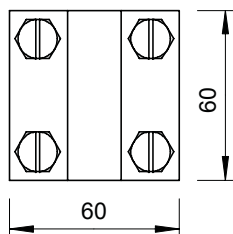

Teknisk datablad

Krydsklemme med skilleplade til Rd 8-10

Art-nr 5312310

- Opfylder kravene i VDE 0185-305-3 (IEC/ EN 62305-3)
- Pasning: Rd 8-10 x Rd 8-10 / FL 30
- Med melleplade
- Monteret med 4 sekskantskruer M8 x 25 og 4 sekskantmøtrikker M8 (F)

St	Stål
FT	Varmgalvaniseret

Produktbeskrivelse

Stamdata

Varenr.	5312310
Type	252 8-10 FT
Betegnelse 1	Krydssamlestykke
Dimension	8-10mm
Materiale	Stål
Materiale forkortelse	St
Overflade	Varmgalvaniseret
Overflade iht. DIN	DIN EN ISO 1461
Overflade forkortelse	FT
Vægt	33,53 kg/100 styk

Teknisk data

Mål A	60,00 mm
Mål B	60,00 mm
Fastgørelsesskruens type	Sekskantskrue
Forbindelsestype	Krydsklemme
Lynstrømsbæreevne	H/100 kA
Egnet til forbindelse	Rundleder Rd 8-10 / Rd 8-10
Pasning	Rd 8-10 mm
Skilleplade	<input checked="" type="checkbox"/>