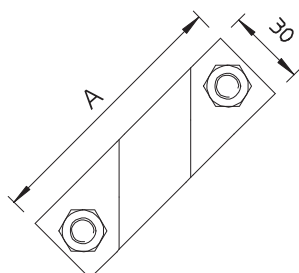

Teknisk datablad

Tilslutningsbøjle til jordspyd, universel

Art-nr 5001641

OBO
BETTERMANN

- Passer til tilslutning af rundleder Rd 8-10 eller fladleder op til FL 40
- Med mellemlade
- Monteret med 2 sekskantskruer M10 x 30 og 2 sekskantmøtrikker M10

St	Stål
FT	Varmgalvaniseret

Stamdata

Varenr.	5001641
Type	2760 20 FT
Betegnelse 1	Tilslutningsbøjle
Betegnelse 2	til rund- og fladleder
Dimension	20mm
Materiale	Stål
Materiale forkortelse	St
Overflade	Varmgalvaniseret
Overflade iht. DIN	DIN EN ISO 1461
Overflade forkortelse	FT
Mindste salgs-enhed	5 Stykke
Vægt	28,34 kg/100 styk

Teknisk data

Mål A	101,00 mm
Konstruktion	Tilslutningsbøjle
Jordtilslutning diameter	20 mm
Til jordspyd	20,00 Ø mm
Klemområde	8-10 mm
Kortslutningsstrøm (50HZ)(1s;≤300°C)	7,90 kA
Pasning	Rd 8-10/FL40 mm
Skilleplade	<input checked="" type="checkbox"/>