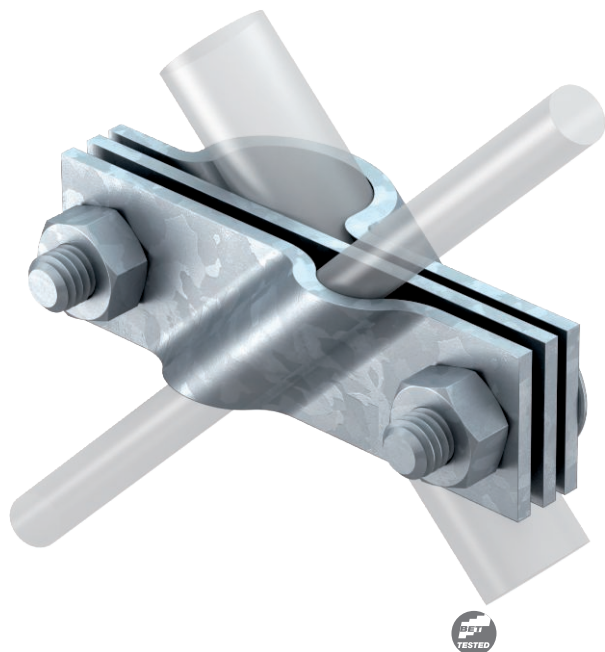

Teknisk datablad

Tilslutningsbøjle til jordspyd, universel

Art-nr 5001641

OBO
BETTERMANN

- Passer til tilslutning af rundleder Rd 8-10 eller fladleder op til FL 40
- Med mellemlade
- Monteret med 2 sekskantskruer M10 x 30 og 2 sekskantmøtrikker M10

St	Stål
FT	Varmgalvaniseret

Stamdata

Varenr.	5001641
Type	2760 20 FT
Betegnelse 1	Tilslutningsbøjle
Betegnelse 2	til rund- og fladleder
Dimension	20mm
Materiale	Stål
Materiale forkortelse	St
Overflade	Varmgalvaniseret
Overflade iht. DIN	DIN EN ISO 1461
Overflade forkortelse	FT
Mindste salgs-enhed	5 Stykke
Vægt	28,34 kg/100 styk

Teknisk data

Mål A	101,00 mm
Konstruktion	Tilslutningsbøjle
Jordtilslutning diameter	20 mm
Til jordspyd	20,00 Ø mm
Klemområde	8-10 mm
Kortslutningsstrøm (50HZ)(1s;≤300°C)	7,90 kA
Pasning	Rd 8-10/FL40 mm
Skilleplade	<input checked="" type="checkbox"/>