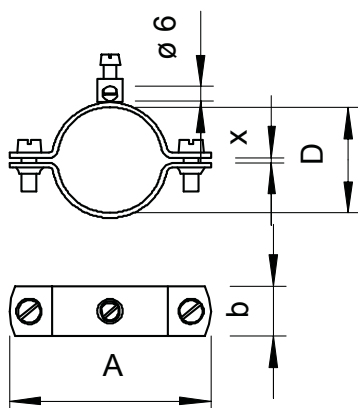

Art-nr 5040035

- Til rør 1/4-1 1/2 tommer og  $\varnothing$  11,5-48,3 mm
- Tilslutningsmuligheder: ledninger op til 16 mm<sup>2</sup> med tilslutningsklemme, sammennittet af messing, og 1 cylinderskrue M5 x 12
- Op til størrelse 1 1/2 tommer med 2 cylinderskruer M6 x 16 (G)

## Stamdata

Varenr.	5040035
Type	925 1/4
Betegnelse 1	Jordingsspændebånd
Betegnelse 2	Til stige indtil 16mm <sup>2</sup>
Dimension	1/4"
Materiale	Stål
Materiale forkortelse	St
Overflade	galvanisk forzinket
Overflade iht. DIN	EN ISO 19598 / EN ISO 4042
Overflade forkortelse	G
Mindste salgs-enhed	25 Stykke
Vægt	4,10 kg/100 styk

## Teknisk data

Mål A	48,00 mm
Mål D	13,50 mm
Mål X	2,00 mm
Mål b	18,00 mm
Antal ledere	1
Tilslutningskablets tværsnit	0,00 - 16,00 mm
Til rør- $\varnothing$	11,50 - 13,50 mm
Til rør- $\varnothing$	1/4 Zoll
Spændområde D	11,50 - 13,50 mm
Spændområde D	1/4 Zoll