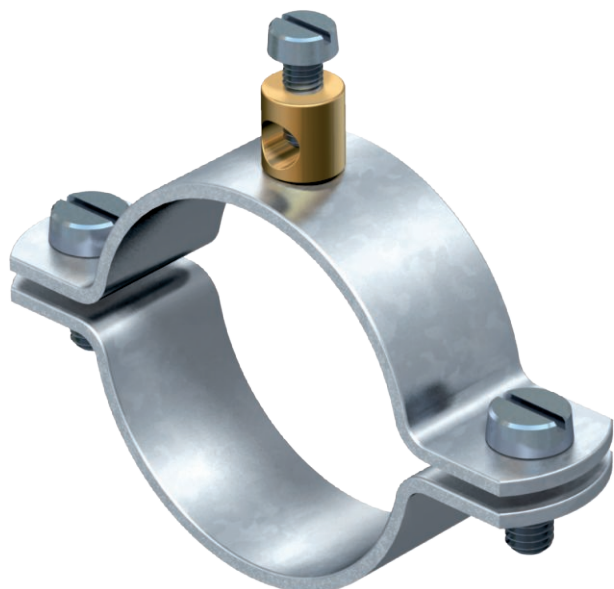

Art-nr 5040035

- Til rør 1/4-1 1/2 tommer og  $\varnothing$  11,5-48,3 mm
- Tilslutningsmuligheder: ledninger op til 16 mm<sup>2</sup> med tilslutningsklemme, sammennittet af messing, og 1 cylinderskrue M5 x 12
- Op til størrelse 1 1/2 tommer med 2 cylinderskruer M6 x 16 (G)

St	Stål
G	galvanisk forzinket

## Stamdata

Varenr.	5040035
Type	925 1/4
Betegnelse 1	Jordingsspændebånd
Betegnelse 2	Til stige indtil 16mm <sup>2</sup>
Dimension	1/4"
Materiale	Stål
Materiale forkortelse	St
Overflade	galvanisk forzinket
Overflade iht. DIN	EN ISO 19598 / EN ISO 4042
Overflade forkortelse	G
Mindste salgs-enhed	25 Stykke
Vægt	4,10 kg/100 styk

## Teknisk data

Mål A	48,00 mm
Mål D	13,50 mm
Mål X	2,00 mm
Mål b	18,00 mm
Antal ledere	1
Tilslutningskablets tværsnit	0,00 - 16,00 mm
Til rør- $\varnothing$	11,50 - 13,50 mm
Til rør- $\varnothing$	1/4 Zoll
Spændområde D	11,50 - 13,50 mm
Spændområde D	1/4 Zoll