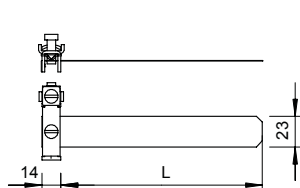

- Til rør på Ø 3/8 - 6 tommer
- Tilslutningsmuligheder: Maks. 2 kabler 2,5-25 mm<sup>2</sup>
- Rundleder Rd 8
- Spændehus, skruer og rem i rustfrit stål (VA)

**VA** Rustfrit stål 1.4301

#### Stamdata

Varenr.	5057523
Type	927 2
Betegnelse 1	Jordingspændebånd
Dimension	3/8-4"
Materiale	Rustfrit stålmateriale 1.4301
Materiale forkortelse	A2
Mindste salgs-enhed	10 Stykke
Vægt	8,55 kg/100 styk

#### Teknisk data

Mål L	395,00 mm
Tilslutningsmulighed 1	maks. 2 ledninger 2,5-25 mm <sup>2</sup>
Antal ledere	2
Lynstrømsbæreevne	N/50 kA
Tilslutningskablets tværsnit	2,50 - 25,00 mm
Til rør-Ø	17,20 - 114,00 mm
Til rør-Ø	3/8-4 Zoll
Spændområde D	17,20 - 114,00 mm
Spændområde D	3/8 - 4 Zoll