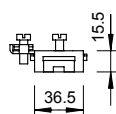

- Til rør på Ø 3/8 - 6 tommer
- Tilslutningsmuligheder: Maks. 2 kabler 2,5-25 mm<sup>2</sup>
- Rundleder Rd 8
- Spændehus, skruer og rem i rustfrit stål (VA)

**VA** Rustfrit stål 1.4301

#### Stamdata

Varenr.	5057523
Type	927 2
Betegnelse 1	Jordingspændebånd
Dimension	3/8-4"
Materiale	Rustfrit stålmateriale 1.4301
Materiale forkortelse	A2
Mindste salgs-enhed	10 Stykke
Vægt	8,55 kg/100 styk

#### Teknisk data

Mål L	395,00 mm
Tilslutningsmulighed 1	maks. 2 ledninger 2,5-25 mm <sup>2</sup>
Antal ledere	2
Lynstrømsbæreevne	N/50 kA
Tilslutningskablets tværsnit	2,50 - 25,00 mm
Til rør-Ø	17,20 - 114,00 mm
Til rør-Ø	3/8-4 Zoll
Spændområde D	17,20 - 114,00 mm
Spændområde D	3/8 - 4 Zoll