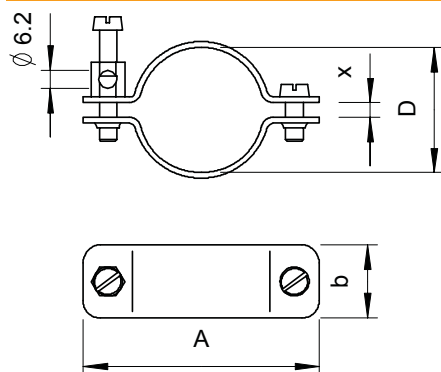

## Jordbøjle type 942

Art-nr 5038057

- Til rør 1/8-1 1/2 tommer og Ø 8-49 mm
- Tilslutningsmuligheder: ledninger op til 25 mm<sup>2</sup>
- Med tilslutningsklemme og cylinderskrue M6 x 16 af messing, forniklet
- Bøjleoverdel og -underdel af kobber, forniklet

### Stamdata

Varenr.	5038057
Type	942 18
Betegnelse 1	Jordspændebånd
Dimension	16-18mm
Materiale	Kobber
Materiale forkortelse	Cu
Overflade	forniklet
Overflade forkortelse	N
Mindste salgs-enhed	10 Stykke
Vægt	5,17 kg/100 styk

### Teknisk data

Mål A	52,00 mm
Mål X	2,00 mm
Mål b	20,00 mm
Tilslutningsmulighed 1	Ledninger op til 25 mm <sup>2</sup>
Antal ledere	1
Tilslutningskablets tværsnit	0,00 - 25,00 mm
Til rør-Ø	3/8 Zoll
Spændområde D	16,00 - 18,00 mm
Spændområde D	3/8 Zoll