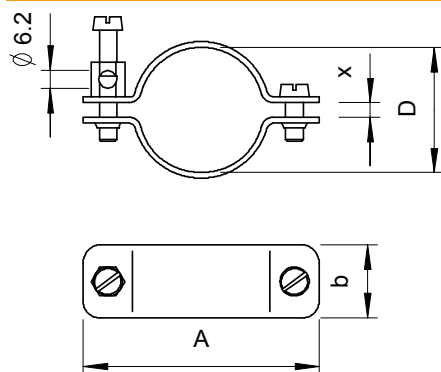

## Jordbøjle type 942

Art-nr 5038081

- Til rør 1/8-1 1/2 tommer og Ø 8-49 mm
- Tilslutningsmuligheder: ledninger op til 25 mm<sup>2</sup>
- Med tilslutningsklemme og cylinderskrue M6 x 16 af messing, forniklet
- Bøjleoverdel og -underdel af kobber, forniklet

### Stamdata

Varenr.	5038081
Type	942 28
Betegnelse 1	Jordspændebånd
Dimension	24-28mm
Materiale	Kobber
Materiale forkortelse	Cu
Overflade	forniklet
Overflade forkortelse	N
Mindste salgs-enhed	10 Stykke
Vægt	6,17 kg/100 styk

### Teknisk data

Mål A	63,00 mm
Mål X	3,00 mm
Mål b	20,00 mm
Tilslutningsmulighed 1	Ledninger op til 25 mm <sup>2</sup>
Antal ledere	1
Tilslutningskablets tværsnit	0,00 - 25,00 mm
Til rør-Ø	3/4 Zoll
Spændområde D	24,00 - 28,00 mm
Spændområde D	3/4 Zoll