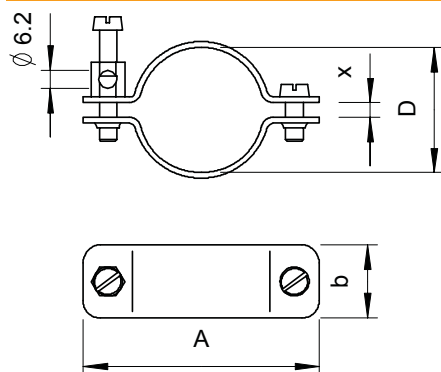

Teknisk datablad

Jordbøjle type 942

Art-nr 5038111

- Til rør 1/8-1 1/2 tommer og Ø 8-49 mm
- Tilslutningsmuligheder: ledninger op til 25 mm²
- Med tilslutningsklemme og cylinderskrue M6 x 16 af messing, forniklet
- Bøjleoverdel og -underdel af kobber, forniklet

Cu	Kobber
N	forniklet

Stamdata

Varenr.	5038111
Type	942 35
Betegnelse 1	Jordspændebånd
Dimension	30-35mm
Materiale	Kobber
Materiale forkortelse	Cu
Overflade	forniklet
Overflade forkortelse	N
Mindste salgs-enhed	10 Stykke
Vægt	8,57 kg/100 styk

Teknisk data

Mål A	71,00 mm
Mål X	5,00 mm
Mål b	20,00 mm
Tilslutningsmulighed 1	Ledninger op til 25 mm ²
Antal ledere	1
Tilslutningskablets tværsnit	0,00 - 25,00 mm
Til rør-Ø	1 Zoll
Spændområde D	30,00 - 35,00 mm
Spændområde D	1 Zoll