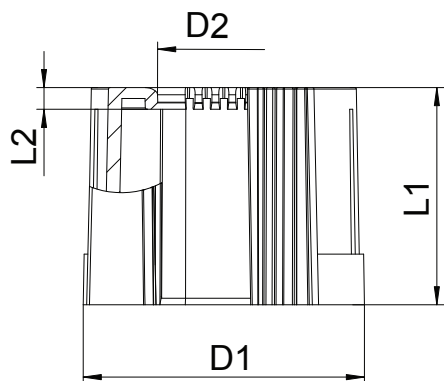

## Endemuffe til rør, kan deles, metrisk, sort

Art-nr 2047936

Delelig endemuffe til rør til påsætning på metriske elinstallationsrør. Den delelige rørenden kan anvendes til reparationer af eksisterende installationer i overensstemmelse med reglerne. Det er ikke nødvendigt at frakoble kablet, hvilket sikrer hurtig montering.

### Stamdata

Varenr.	2047936
Type	129 TB M16 SW
Betegnelse 1	Endemuffe til rør, kan deles
Betegnelse 2	Metrisk
Dimension	M16
Farve	sort
Materiale	Polyethylen
Materiale forkortelse	PE
Mindste salgs-enhed	50 Stykke
Vægt	0,40 kg/100 styk

### Teknisk data

Mål D1	20,00 mm
Mål D2	10,00 mm
Mål L1	30,00 mm
Mål L2	3,00 mm
Udførelse	Stik
til rørdiameter	16,00 mm
Størrelse	M16
Halogenfri	<input checked="" type="checkbox"/>
Overflade børstet	<input type="checkbox"/>
Overflade poleret	<input type="checkbox"/>