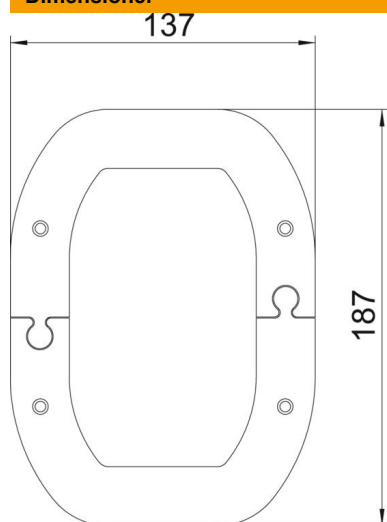

### Stamdata

Artikelnummer	6290387
Type	WAGDM45
Betegnelse 1	Loftsstykke
Betegnelse 2	Til ISSDM 45
Producent	OBO
Dimension	187x137x2
Farve	renhvid; RAL 9010
Materiale	Stål
Mindste SA-enhed	1
Mængdeenhed	Stykke
Vægt	19,5 kg
Vægtenhed	kg/100 par
CO2 fodaftryk (GWP) fra vugge til port	1,1108 kg CO2e / 1 Styk

## Dimensioner

Længde	187 mm
Bredde	137 mm
Højde	2 mm