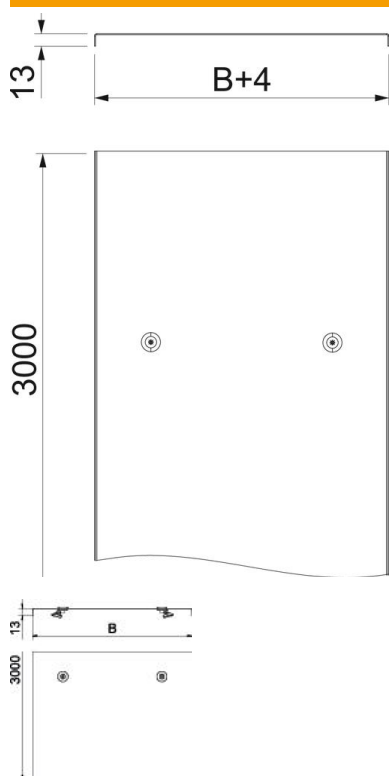

Låg til kabelstiger med stor spændvidde med en sidehøjde på 200 mm.
Forstærkningsøm på tværs fra 500 mm bredde
Ved øget vindbelastning skal der træffes sikringsforanstaltninger på opstillingsstedet.

St Stål

DD båndgalvaniseret zink/aluminium, Double Dip

Stamdata

Artikelnummer	6232406
Type	WKLD 2040 DD
Betegnelse 1	Dæksel med drejerigel
Betegnelse 2	Bred-system 200
Producent	OBO
Dimension	400x3000
Materiale	Stål
Overflade	båndgalvaniseret zink/aluminium, Double Dip
Overfladestandard	DIN EN 10346
Mindste SA-enhed	3
Mængdeenhed	Meter
Vægt	427,67 kg
Vægtenhed	kg/100 styk

Teknisk datablad

Låg med vrider DD

Artikelnummer: 6232406

Dimensioner

Længde	3.000 mm
Bredde	400 mm
Højde	200 mm
Pladetykkelse	1,5 mm
Mål B	400 mm
Mål H	15 mm
Mål L	3.000 mm

Teknisk data

Fastgørelsesmåde	Drejelåsmekanisme
Bevarelse af funktionssikkerheden ved brand	Nej
Egnet til gitterbakke	Nej
Egnet til kabelstige	Ja
Egnet til kabelbakke	Ja
Rustfrit stål, bejdset	Nej