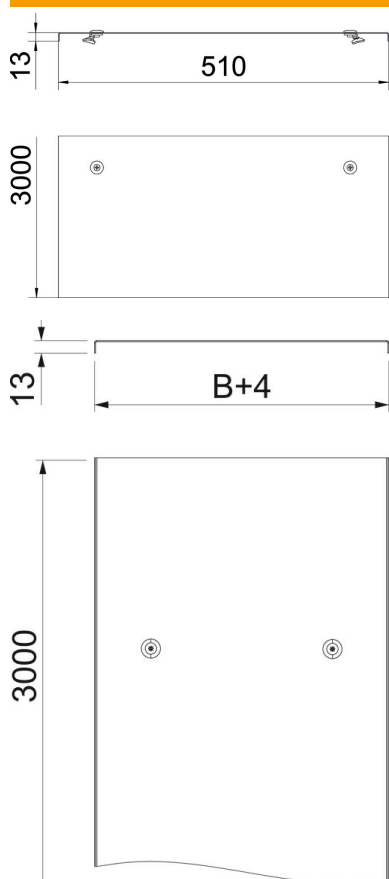

Låg til kabelstiger med stor spændvidde med en sidehøjde på 200 mm.
Forstærkningsøm på tværs fra 500 mm bredde
Ved øget vindbelastning skal der træffes sikringsforanstaltninger på opstillingsstedet.

St Stål

DD båndgalvaniseret zink/aluminium, Double Dip

Stamdata

Artikelnummer	6232408
Type	WKLD 2050 DD
Betegnelse 1	Dæksel med drejerigel
Betegnelse 2	Bred-system 200
Producent	OBO
Dimension	500x3000
Materiale	Stål
Overflade	båndgalvaniseret zink/aluminium, Double Dip
Overfladestandard	DIN EN 10346
Mindste SA-enhed	3
Mængdeenhed	Meter
Vægt	527,34 kg
Vægtenhed	kg/100 styk

Teknisk datablad

Låg med vrider DD

Artikelnummer: 6232408

Dimensioner

Længde	3.000 mm
Bredde	500 mm
Højde	200 mm
Pladetykkelse	1,5 mm
Mål B	500 mm
Mål H	15 mm
Mål L	3.000 mm

Teknisk data

Fastgørelsesmåde	Drejelåsmekanisme
Bevarelse af funktionssikkerheden ved brand	Nej
Egnet til gitterbakke	Nej
Egnet til kabelstige	Ja
Egnet til kabelbakke	Ja
Rustfrit stål, bejdset	Nej