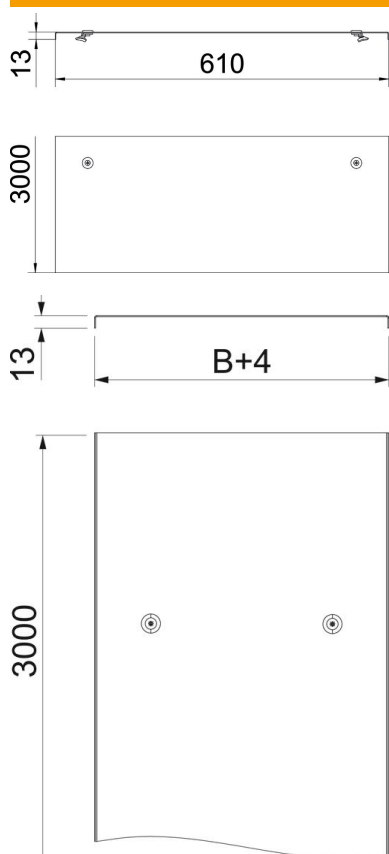

Låg til kabelstiger med stor spændvidde med en sidehøjde på 200 mm.
Forstærkningsøm på tværs fra 500 mm bredde
Ved øget vindbelastning skal der træffes sikringsforanstaltninger på opstillingsstedet.

St Stål

DD båndgalvaniseret zink/aluminium, Double Dip

Stamdata

Artikelnummer	6232410
Type	WKLD 2060 DD
Betegnelse 1	Dæksel med drejerigel
Betegnelse 2	Bred-system 200
Producent	OBO
Dimension	600x3000
Materiale	Stål
Overflade	båndgalvaniseret zink/aluminium, Double Dip
Overfladestandard	DIN EN 10346
Mindste SA-enhed	3
Mængdeenhed	Meter
Vægt	673,34 kg
Vægtenhed	kg/100 styk

Teknisk datablad

Låg med vrider DD

Artikelnummer: 6232410

Dimensioner

Længde	3.000 mm
Bredde	600 mm
Højde	200 mm
Pladetykkelse	1,5 mm
Mål B	600 mm
Mål H	15 mm
Mål L	3.000 mm

Teknisk data

Fastgørelsesmåde	Drejelåsmekanisme
Bevarelse af funktionssikkerheden ved brand	Nej
Egnet til gitterbakke	Nej
Egnet til kabelstige	Ja
Egnet til kabelbakke	Ja
Rustfrit stål, bejdset	Nej