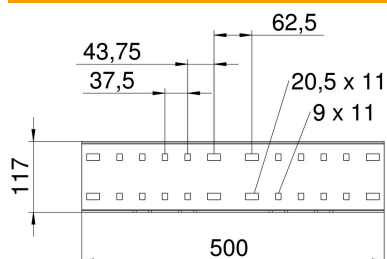

## Længdeforbindelse FT

Artikelnummer: 6091180

Koblingsbeslag til samling af kabelbakker og stiger til store afstande type WKSG og WKLG med sidehøjde 110 mm. Inklusiv passende antal skruer og kombimøtrikker.  
Inklusiv passende antal skruer, skiver og møtrikker.

### Stamdata

Artikelnummer	6091180
Type	WRVL 110 FT
Betegnelse 1	Længdesamlestykke
Betegnelse 2	System til store afstande
Producent	OBO
Dimension	110x500
Materiale	Stål
Overflade	Varmgalvaniseret
Overfladestandard	DIN EN ISO 1461
Mindste SA-enhed	2
Mængdeenhed	Stykke
Vægt	157,8 kg
Vægtenhed	kg/100 par

### Dimensioner

Længde	500 mm
Bredde	20 mm
Højde	110 mm
Pladetykkelse	2,5 mm